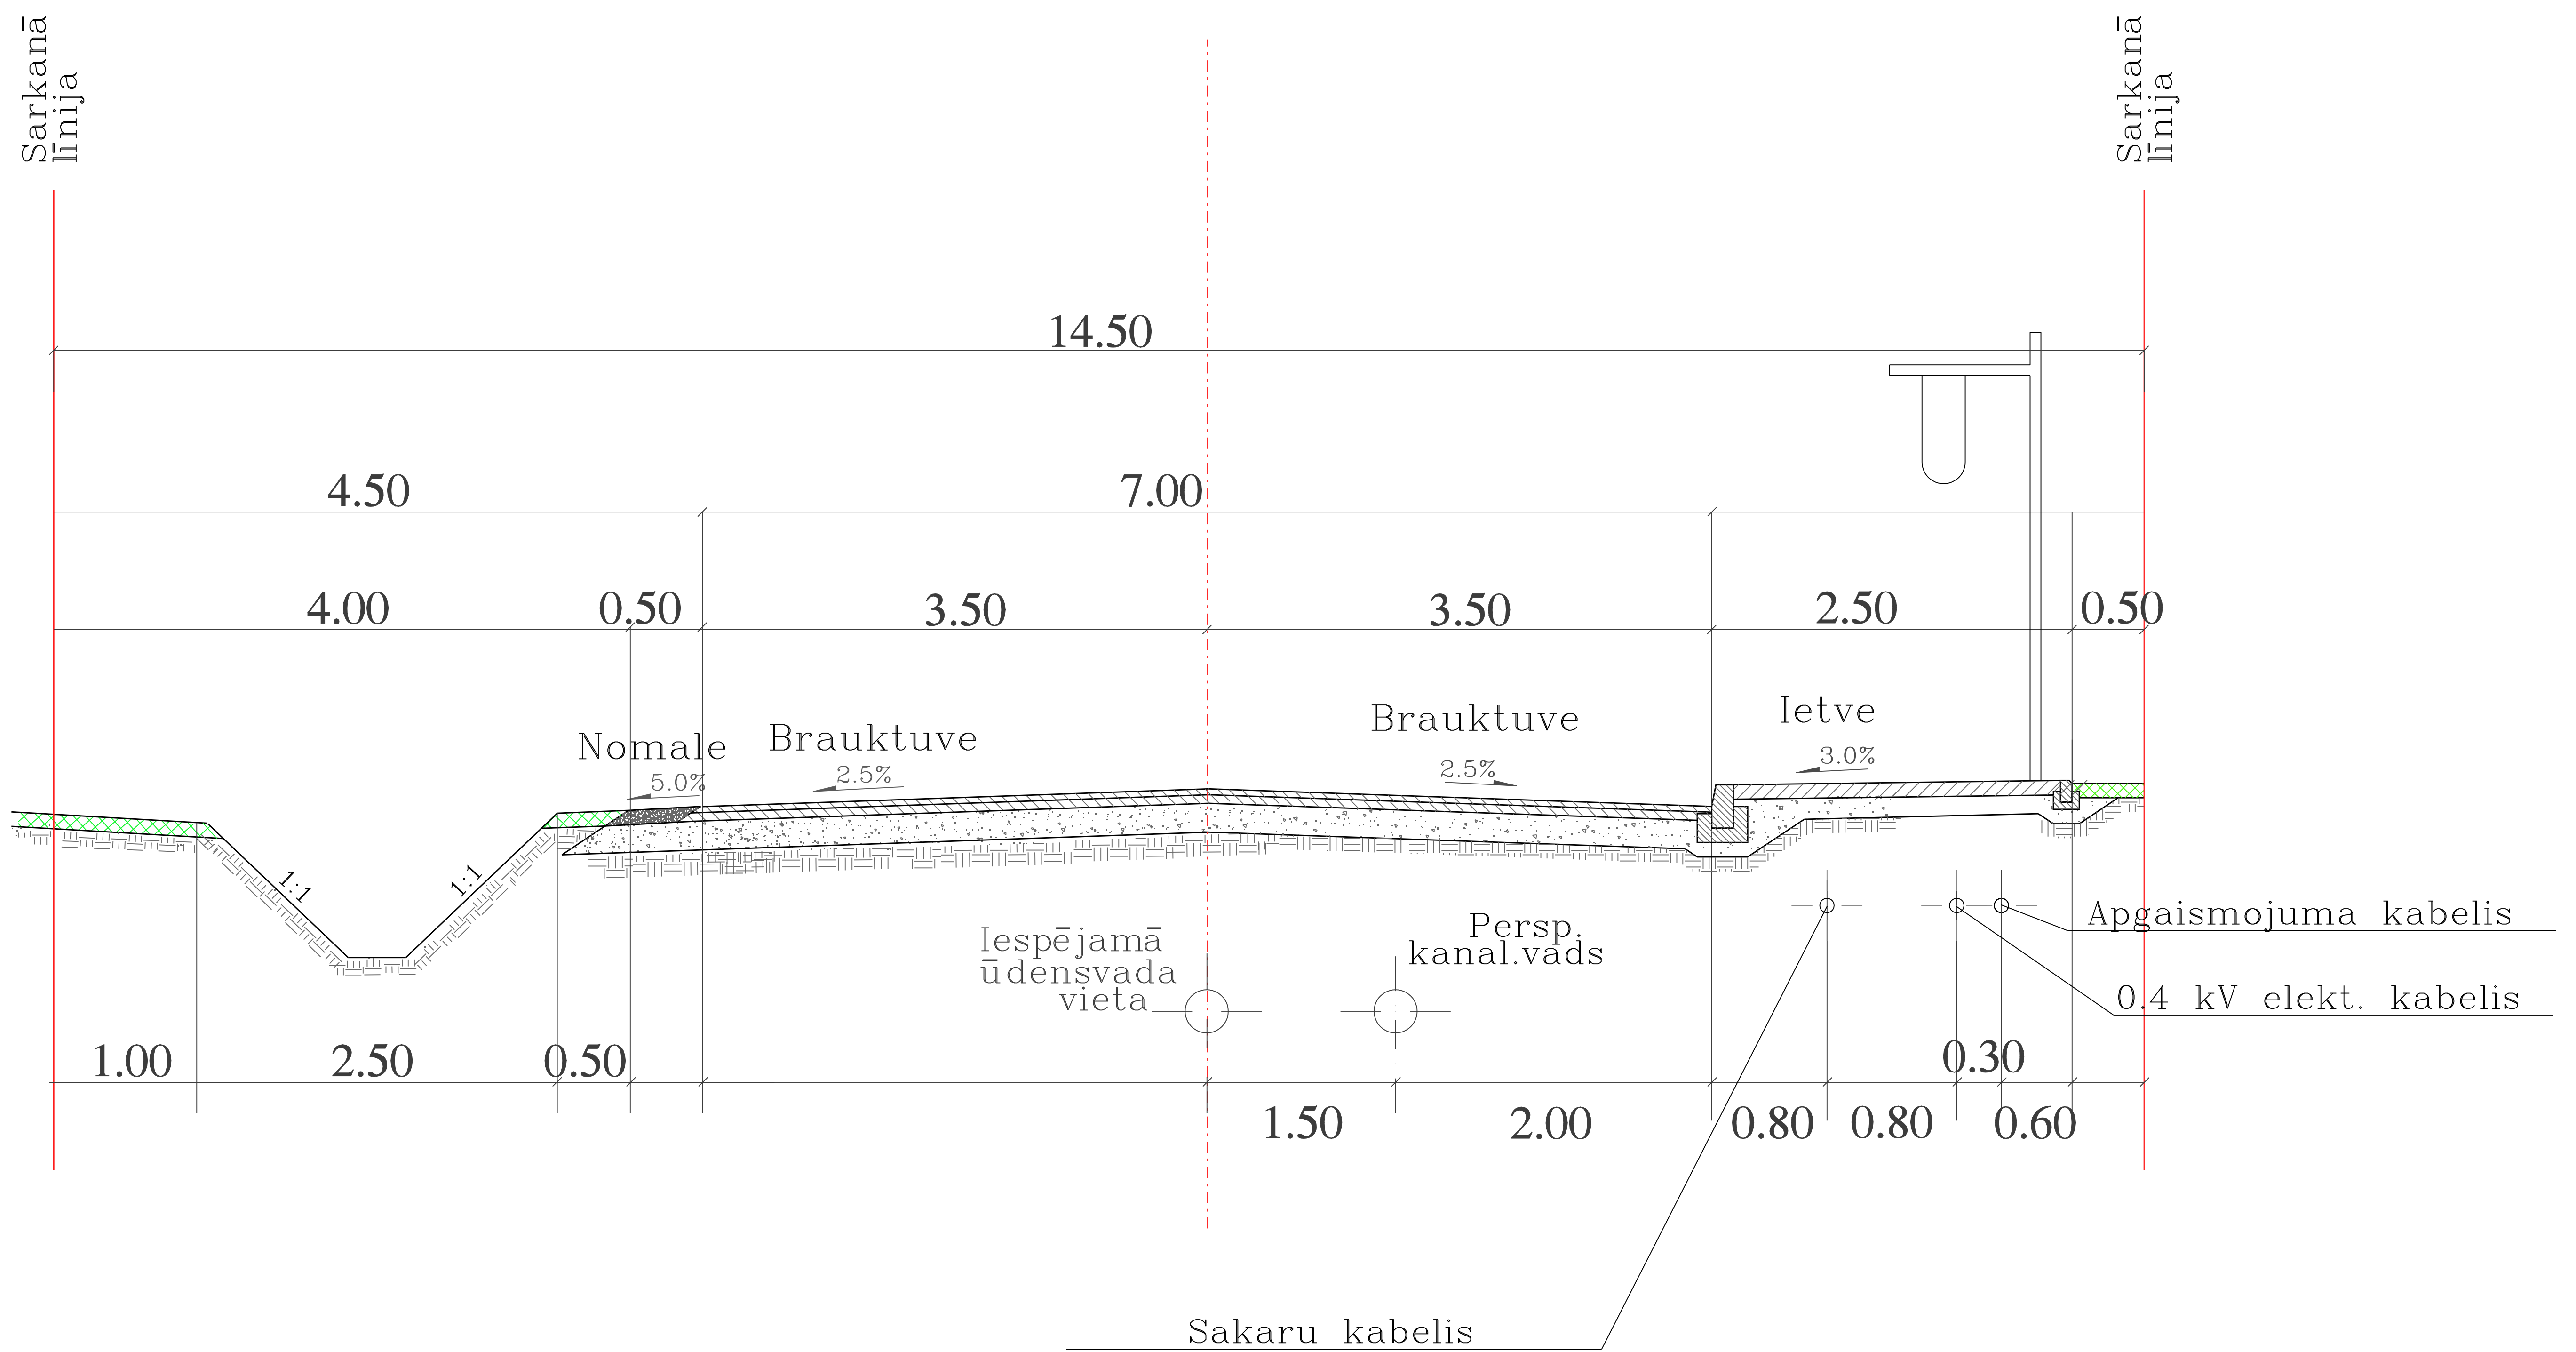

1 — 1

Jelgavas iela

DETĀLPLĀNOJUMU NODAĻA, Kuldīga			Pasūtītājs	DETĀLPLĀNOJUMS		METRUM  SIA "Metrum", reģ.Nr.40003388748 Raiņa bulvāris 11, Rīga, LV-50 Kuldīgas birojs: Liepājas iela 7, Kuldīga t.63320743, fakss 63320702 kuldiga@metrum.lv
Izstrādes vadītāja	J. Jākobsone	2009		Kuldīgas pilsētā Jelgavas ielā 94 (Kad Nr. 6201033 0253)		
Projekta vadītāja	I. Butāne	2009	Pasūtītājs	SIA "Mežam un dārzam"		
Izstrādāja	A. Heinsberga	2009	Līguma nr.	33-8-00135, 15.08.2008.		
			Lapas nosaukums	JELGAVAS IELAS ŠĶĒRS PROFILS		
				Mērogs	Lapa	Lapu skaits
				1:100	5	5